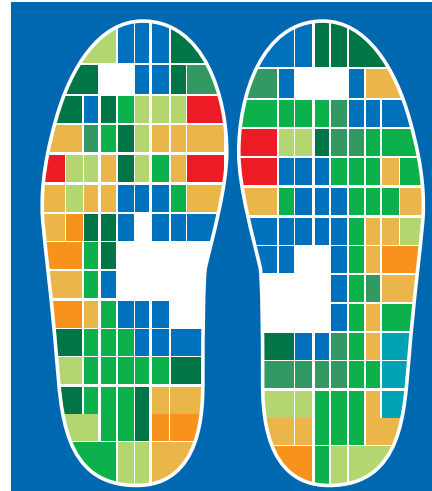

Brennende Füße,
schmerzende Grund-
gelenke der Zehen und
Blasenbildung – wer kennt sie
nicht? Ohne Fußstress haben Sie
mehr vom Sport!

STOP den Fußstress!

Die M3 Versorgungsphilosophie – damit bestimmen Sie den Grad Ihrer Entlastung selbst.

Wer kennt sie nicht, die brennenden Füße und schmerzenden Grundgelenke der Zehen, bis hin zur Blasenbildung?

Diesem Stress kann mit der neuen M3-Versorgungsphilosophie vorgebeugt werden! Durch Dämpfung des Vor-, des Rückfußes und des empfindlichen Mittelfußköpfchens in Höhe des Außenknöchels kann eine wesentliche Entlastung dieser Beschwerden erzielt werden. Mit atmungsaktiver Textildecke und modernsten Dämpfungsmaterialien erzielen wir ein Höchstmaß an Komfort und somit eine viel höhere Leistungsfähigkeit Ihrer Füße.

Die M3-Versorgung: Die fachgerechte Dämpfung von Vorfuß, Rückfuß und Mittelfußköpfchen wirken sich positiv entlastend auf Sprunggelenke, Knie und Hüfte aus.

Durch das Tragen individueller EsCoSporTec®-Einlagen werden die Spitzendrücke unter den Fuß umverteilt. Es kommt zu einer deutlichen Entlastung der Fußmuskulatur und der Fußgelenke. Sie fühlen sich wohl und leisten mehr.