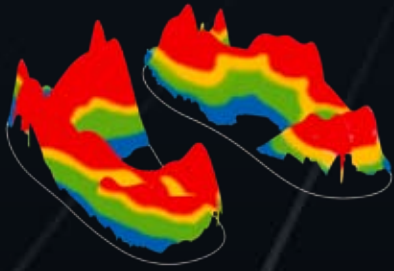

Die neue EsCo *SporTec PREMIUM*®

Weniger Spitzendruck für die Füße

Belastungsspitzen ohne EsCo *SporTec PREMIUM*®