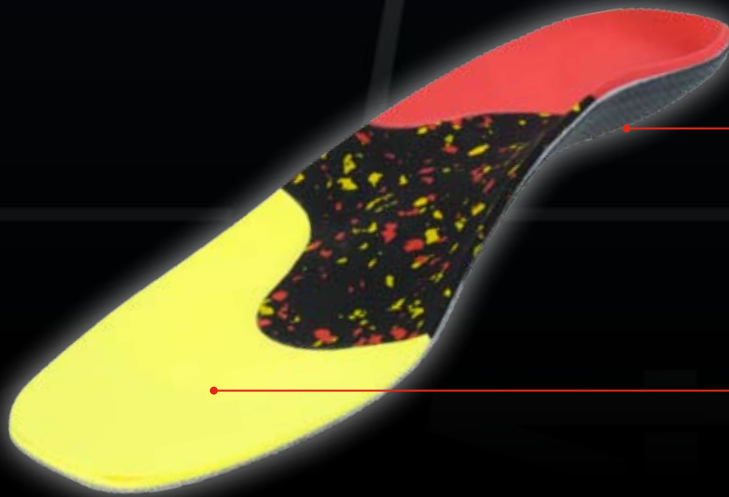

## Weniger Spitzendruck für die Füße

Belastungsspitzen ohne EsCo *SporTec PREMIUM*<sup>®</sup>

Deutlich reduzierte Belastungsspitzen durch den Einsatz von EsCo *SporTec PREMIUM*<sup>®</sup>-Einlagen.

## Besonderer Schutz

Bester Schutz und extreme Dämpfung für Ferse, Vorfuß und Großzeh durch die Kombination der neuentwickelten EsCo *SporTec PREMIUM*<sup>®</sup>-Einlage und TECHNOGEL<sup>®</sup>.

## Unerreichte Sicherheit

Durch die neuentwickelte Schalenform der EsCo *SporTec PREMIUM*<sup>®</sup>-Einlage erlangen Sie den perfekten Halt und eine bisher unerreichte Sicherheit im Sportschuh bei sämtlichen Sportarten.