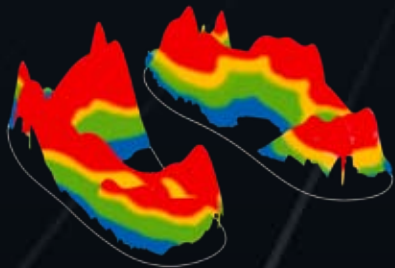

NEU!

EsCo *SporTec* PREMIUM®

1000 Anforderungen – eine Einlage.

Egal, welcher Sportart Sie auch nachgehen:
Die neue EsCo *SporTec* PREMIUM®-Einlage
ist für alle Anforderungen gerüstet.

Sie bietet unerreichten Tragekomfort und
perfekten Schutz für Ihre Füße und Gelenke
durch hochwertigste Hightech-Materialien.

EsCo

Orthopädie Service GmbH

Die neue EsCo *SporTec* PREMIUM®

Weniger Spitzendruck für die Füße

Belastungsspitzen ohne EsCo *SporTec* PREMIUM®

Deutlich reduzierte Belastungsspitzen durch den Einsatz von EsCo *SporTec* PREMIUM®-Einlagen.

Besonderer Schutz

Bester Schutz und extreme Dämpfung für Ferse, Vorfuß und Großzeh durch die Kombination der neuentwickelten EsCo *SporTec* PREMIUM®-Einlage und TECHNOGEL®.

Unerreichte Sicherheit

Durch die neuentwickelte Schalenform der EsCo *SporTec* PREMIUM®-Einlage erlangen Sie den perfekten Halt und eine bisher unerreichte Sicherheit im Sportschuh bei sämtlichen Sportarten.