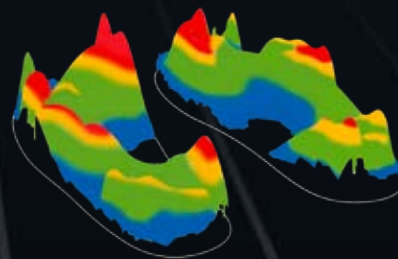

EsCo

Orthopädie Service GmbH

Die neue EsCo *SporTec* PREMIUM®

Weniger Spitzendruck für die Füße

Belastungsspitzen ohne EsCo *SporTec* PREMIUM®

Deutlich reduzierte Belastungsspitzen durch den Einsatz von EsCo *SporTec* PREMIUM®-Einlagen.

Besonderer Schutz

Bester Schutz und extreme Dämpfung für Ferse, Vorfuß und Großzeh durch die Kombination der neuentwickelten EsCo *SporTec* PREMIUM®-Einlage und TECHNOGEL®.

Unerreichte Sicherheit

Durch die neuentwickelte Schalenform der EsCo *SporTec* PREMIUM®-Einlage erlangen Sie den perfekten Halt und eine bisher unerreichte Sicherheit im Sportschuh bei sämtlichen Sportarten.