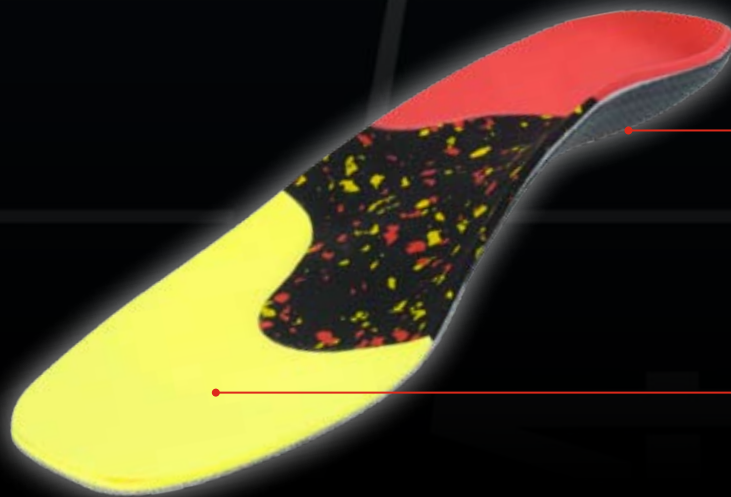

NEU!

EsCo *SporTec* PREMIUM®

1000 Anforderungen – eine Einlage.

Egal, welcher Sportart Sie auch nachgehen:
Die neue EsCo *SporTec* PREMIUM®-Einlage
ist für alle Anforderungen gerüstet.

Sie bietet unerreichten Tragekomfort und
perfekten Schutz für Ihre Füße und Gelenke
durch hochwertigste Hightech-Materialien.

EsCo

Orthopädie Service GmbH

Die neue EsCo *SporTec* PREMIUM®

Weniger Spitzendruck für die Füße

Belastungsspitzen ohne EsCo *SporTec* PREMIUM®

Deutlich reduzierte Belastungsspitzen durch den Einsatz von EsCo *SporTec* PREMIUM®-Einlagen.

Besonderer Schutz

Bester Schutz und extreme Dämpfung für Ferse, Vorfuß und Großzeh durch die Kombination der neuentwickelten EsCo *SporTec* PREMIUM®-Einlage und TECHNOGEL®.

Unerreichte Sicherheit

Durch die neuentwickelte Schalenform der EsCo *SporTec* PREMIUM®-Einlage erlangen Sie den perfekten Halt und eine bisher unerreichte Sicherheit im Sportschuh bei sämtlichen Sportarten.